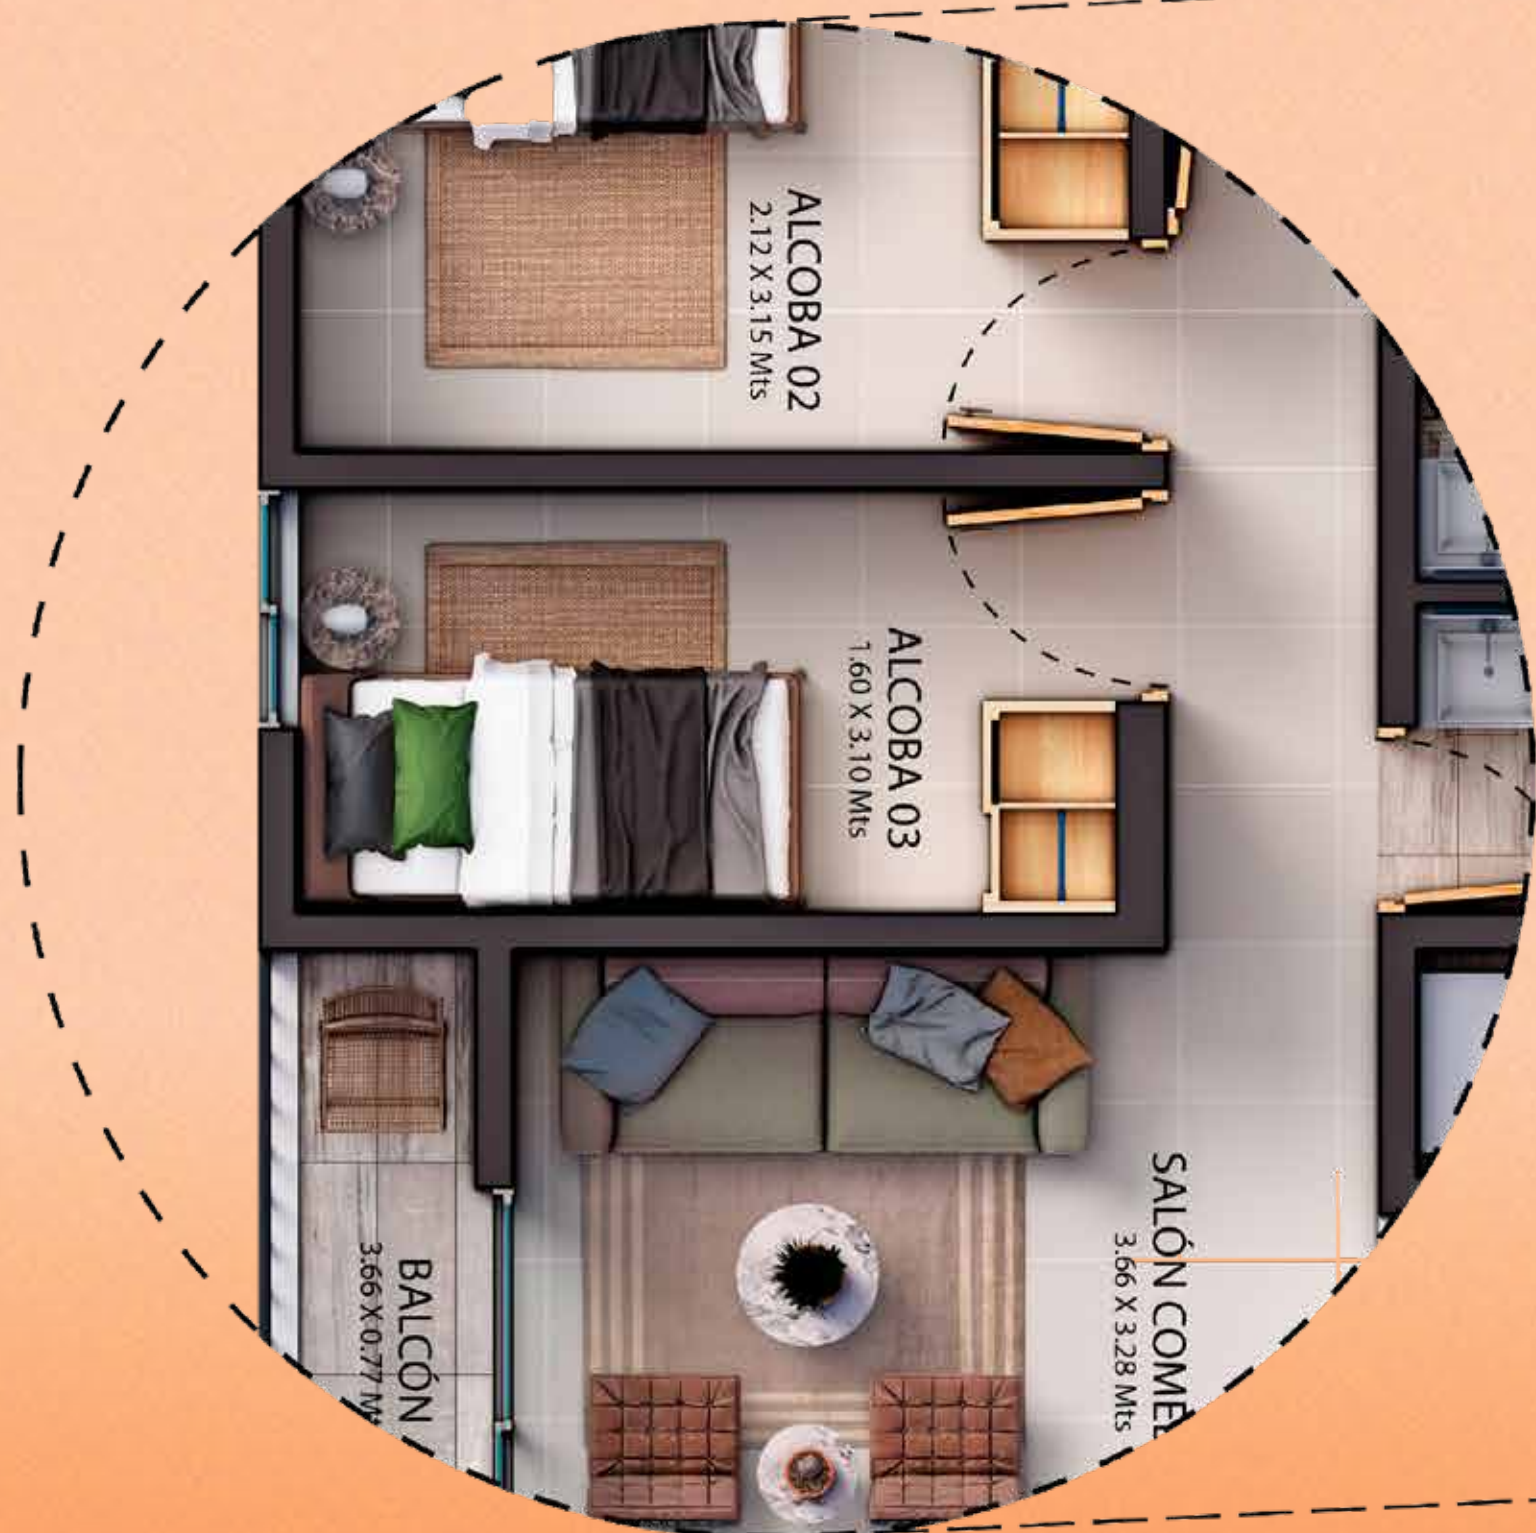

Coworking

Parqueaderos

Portería 24 horas

¡Un proyecto con todo lo que necesitas!

55 m²
área construida

2 habitaciones + estudio o posible 3^{ra} habitación

Proyecto por etapas. Las imágenes son ilustrativas y por lo tanto pueden presentar modificaciones. Además, contiene elementos de apreciación estética que son interpretación del artífice y no comprometen a la sociedad promotora.