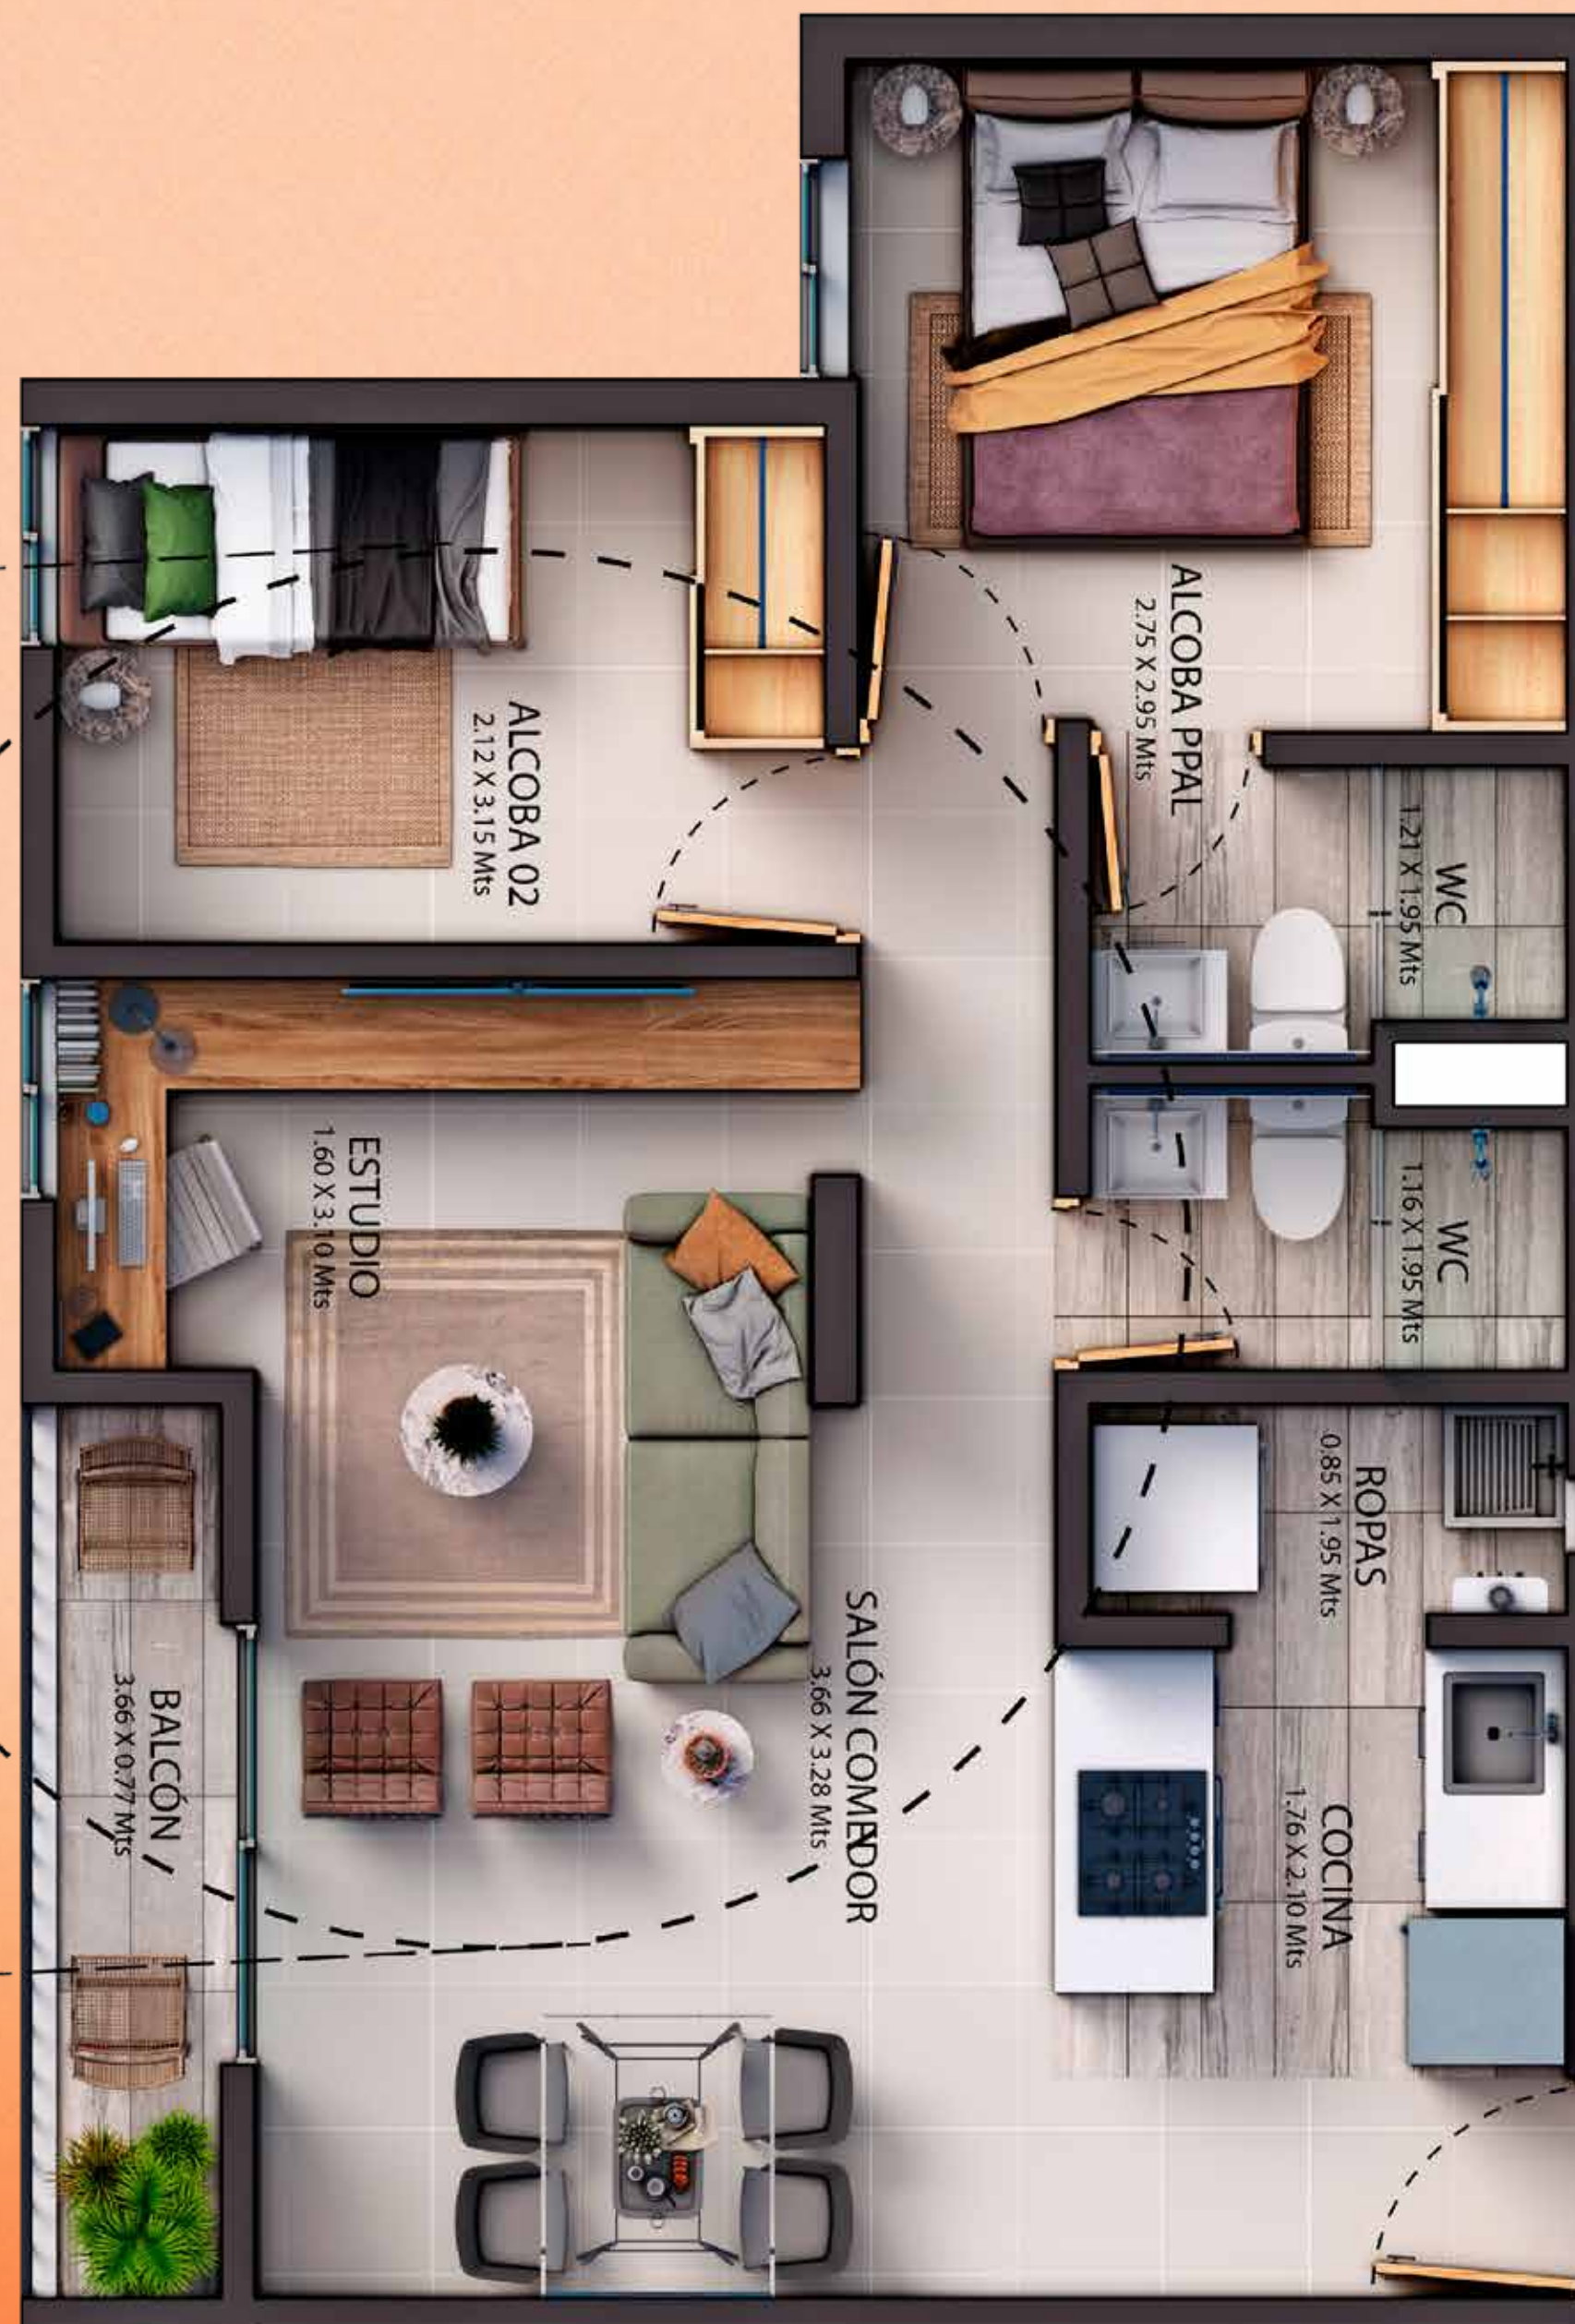

Coworking

Parqueaderos

Portería 24 horas

¡Un proyecto con todo lo que necesitas!

55 m²
área construida

2 habitaciones + estudio o posible 3^{ra} habitación

Proyecto por etapas. Las imágenes son ilustrativas y por lo tanto pueden presentar modificaciones. Además, contiene elementos de apreciación estética que son interpretación del artífice y no comprometen a la sociedad promotora.

PLANO

- 2 torres
- 26 pisos

8 apartamentos por piso

Este plano contiene ilustraciones que son interpretación artística, no comprometen a la sociedad constructora. Su diseño definitivo corresponde a los planos aprobados por la curaduría urbana.